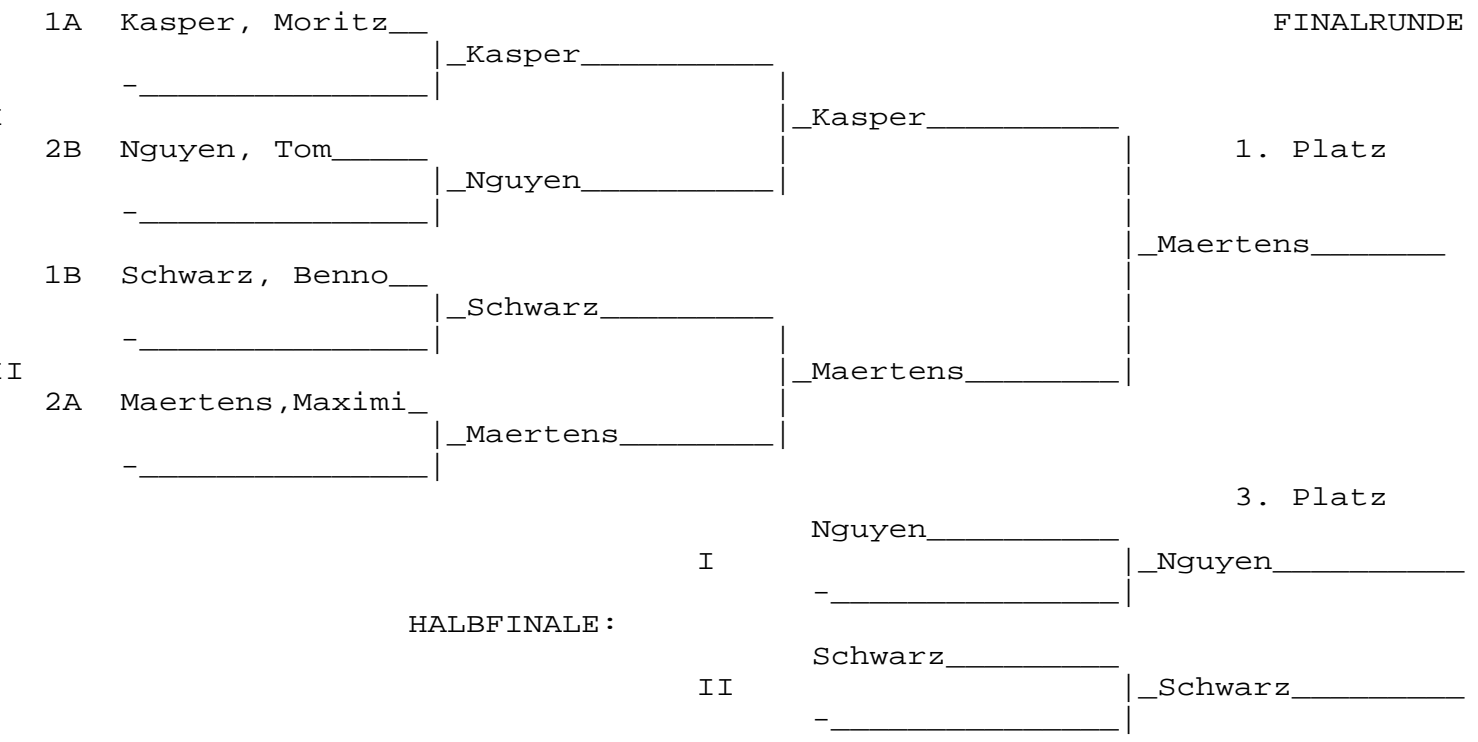

Pool - System Gewkl: U12 ml -46 kg
(nach DJB-Vorgaben) Challenge-Cup
04.10.2014 Kamenz

1. Maertens, Maximilian_Burgstädter
2. Kasper, Moritz_JSV Rammenau
3. Nguyen, Tom_Sakura
3. Schwarz, Benno_PSC Bautzen
5. Lindner, Moritz_TSV Lichtenb
5. Quietzsch, Felix_Zittau
7. -_-
7. -_-

6 Starter

Name	Verein	1	2	3	4	5	6	S	Pk	Pl
Maertens, Maximilian	Burgstädter TSV	1	xx	7	0			1	7	2
Lindner, Moritz	TSV Lichtenberg	2	0	xx	0			0	0	3
Kasper, Moritz	JSV Rammenau	3	5	1	xx			2	6	1
-	-	4			xx					
-	-	5				xx				
-	-	6					xx			

Name	Verein	1	2	3	4	5	6	S	Pk	Pl
Schwarz, Benno	PSC Bautzen	1	xx	5	10			2	15	1
Quietzsch, Felix	Zittau	2	0	xx	0			0	0	3
Nguyen, Tom	Sakura	3	0	1	xx			1	1	2
-	-	4			xx					
-	-	5				xx				
-	-	6					xx