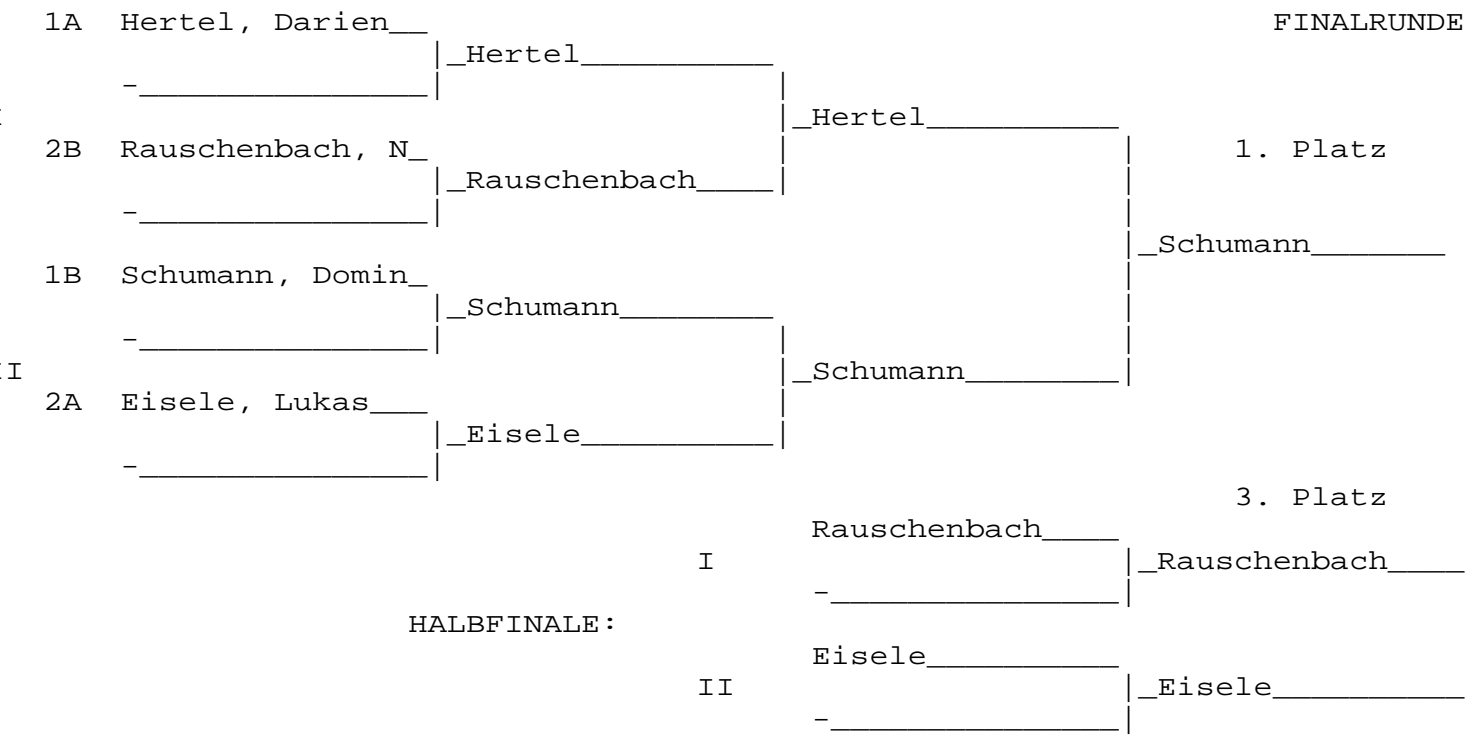

Pool - System Gewkl: U12 ml -27 kg
(nach DJB-Vorgaben) Challenge-Cup
04.10.2014 Kamenz

1. Schumann, Dominik RSV Eintrach
2. Hertel, Darien PSV Kamenz
3. Rauschenbach, Nico JV Coswig
3. Eisele, Lukas SG Weixdorf
5. Reimann, Vincend PSC Bautzen
5. Eisold, Colin TSV Lichtenb
7. - -
7. - -

7 Starter

Name	Verein	1	2	3	4	5	6	S	Pk	Pl
Erben, Robin	TSV Lichtenberg	1	xx	0	0	0		0	0	4
Reimann, Vincend	PSC Bautzen	2	10	xx	0	0		1	10	3
Eisele, Lukas	SG Weixdorf	3	5	5	xx	0		2	10	2
Hertel, Darien	PSV Kamenz	4	10	10	10	xx		3	30	1
-	-	5				xx				
-	-	6				xx				

Name	Verein	1	2	3	4	5	6	S	Pk	Pl
Eisold, Colin	TSV Lichtenberg	1	xx	0	0			0	0	3
Schumann, Dominik	RSV Eintracht	2	10	xx	10			2	20	1
Rauschenbach, Nico	JV Coswig	3	10	0	xx			1	10	2
-	-	4			xx					
-	-	5			xx					
-	-	6			xx