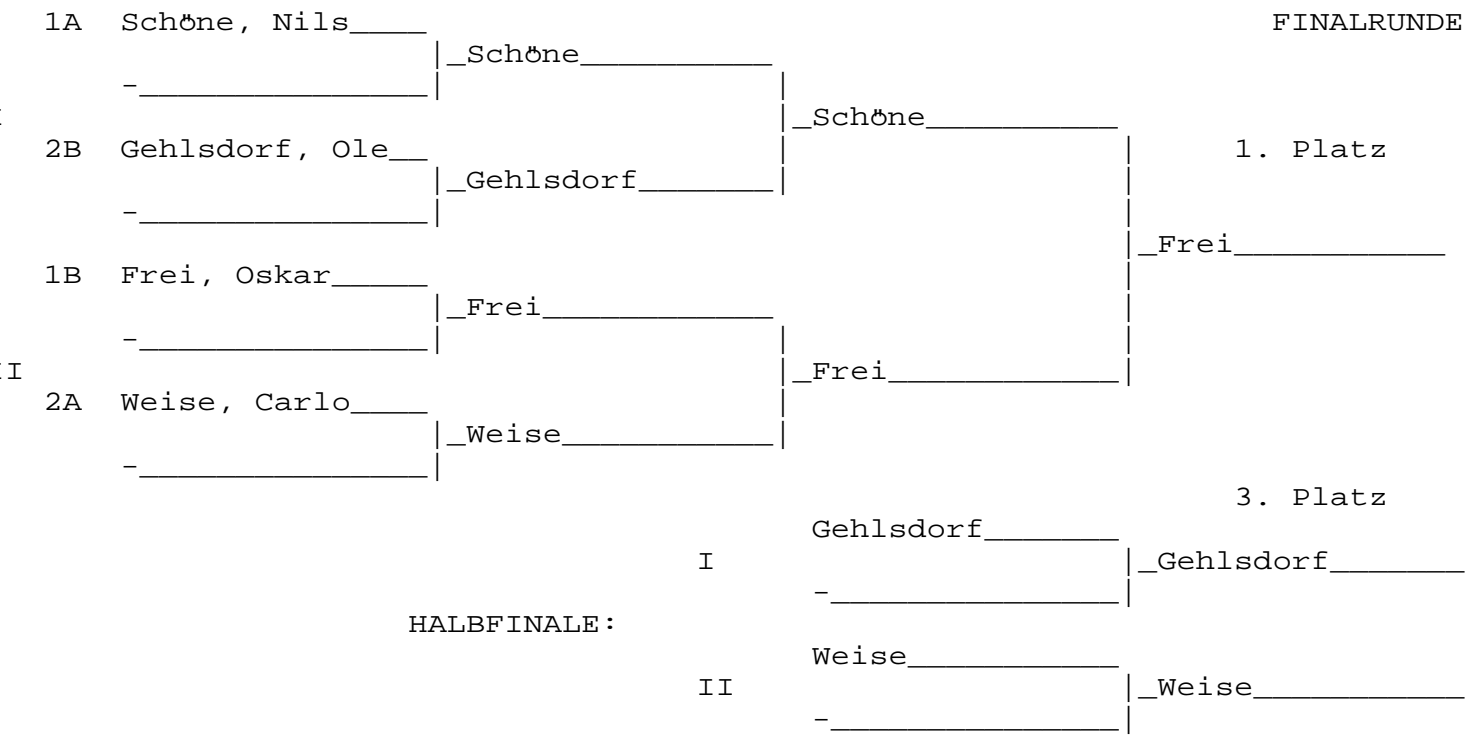

Pool - System Gewkl: U12 ml -42 kg
(nach DJB-Vorgaben) Challenge-Cup
04.10.2014 Kamenz

1. Frei, Oskar RSV Eintrach
2. Schöne, Nils TSV Lichtenb
3. Gehlsdorf, Ole Burgstädter
3. Weise, Carlo PSV Leipzig
5. Huche, Emil SG Weixdorf
5. Poser, Tristan SG Weixdorf
7. - -
7. - -

6 Starter

Name	Verein	1	2	3	4	5	6	S	Pk	Pl
Huche, Emil	SG Weixdorf	1	xx	0	0			0	0	3
Schöne, Nils	TSV Lichtenberg	2	10	xx	10			2	20	1
Weise, Carlo	PSV Leipzig	3	10	0	xx			1	10	2
-	-	4			xx					
-	-	5				xx				
-	-	6					xx			

Name	Verein	1	2	3	4	5	6	S	Pk	Pl
Poser, Tristan	SG Weixdorf	1	xx	0	0			0	0	3
Gehlsdorf, Ole	Burgstädter TSV	2	10	xx	0			1	10	2
Frei, Oskar	RSV Eintracht	3	10	10	xx			2	20	1
-	-	4			xx					
-	-	5				xx				
-	-	6					xx