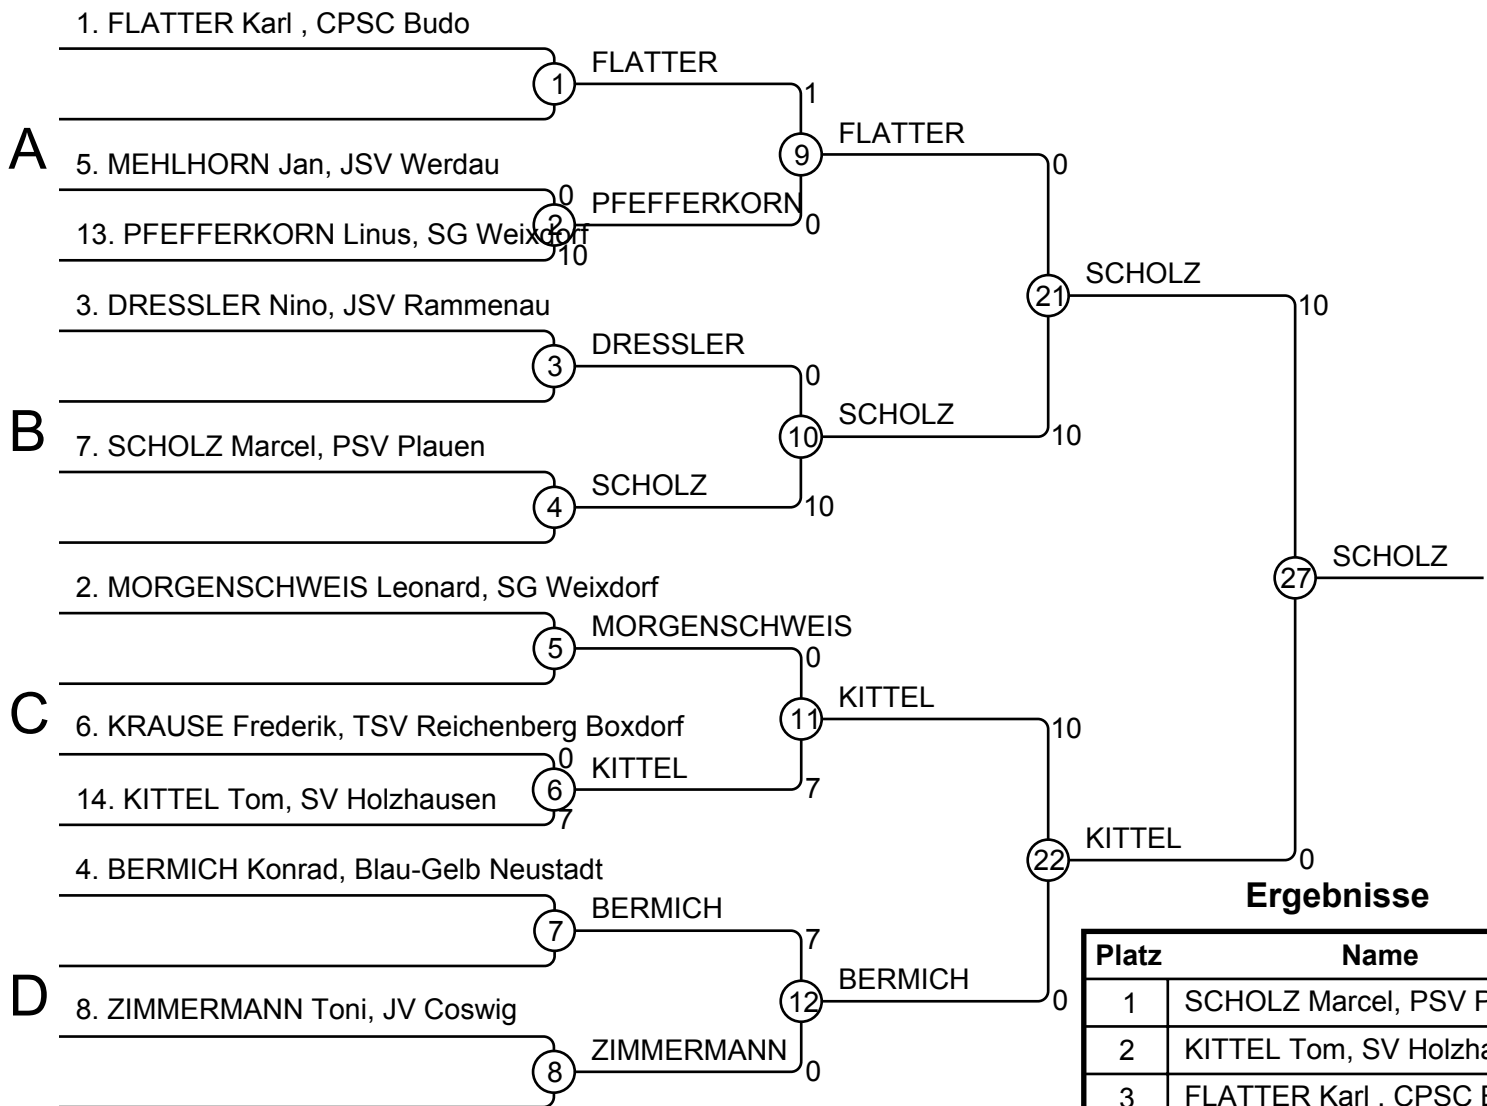

Challenge-Cup 12.11.2016 Kamenz U14 mnl -46kg

Kämpfer: 10