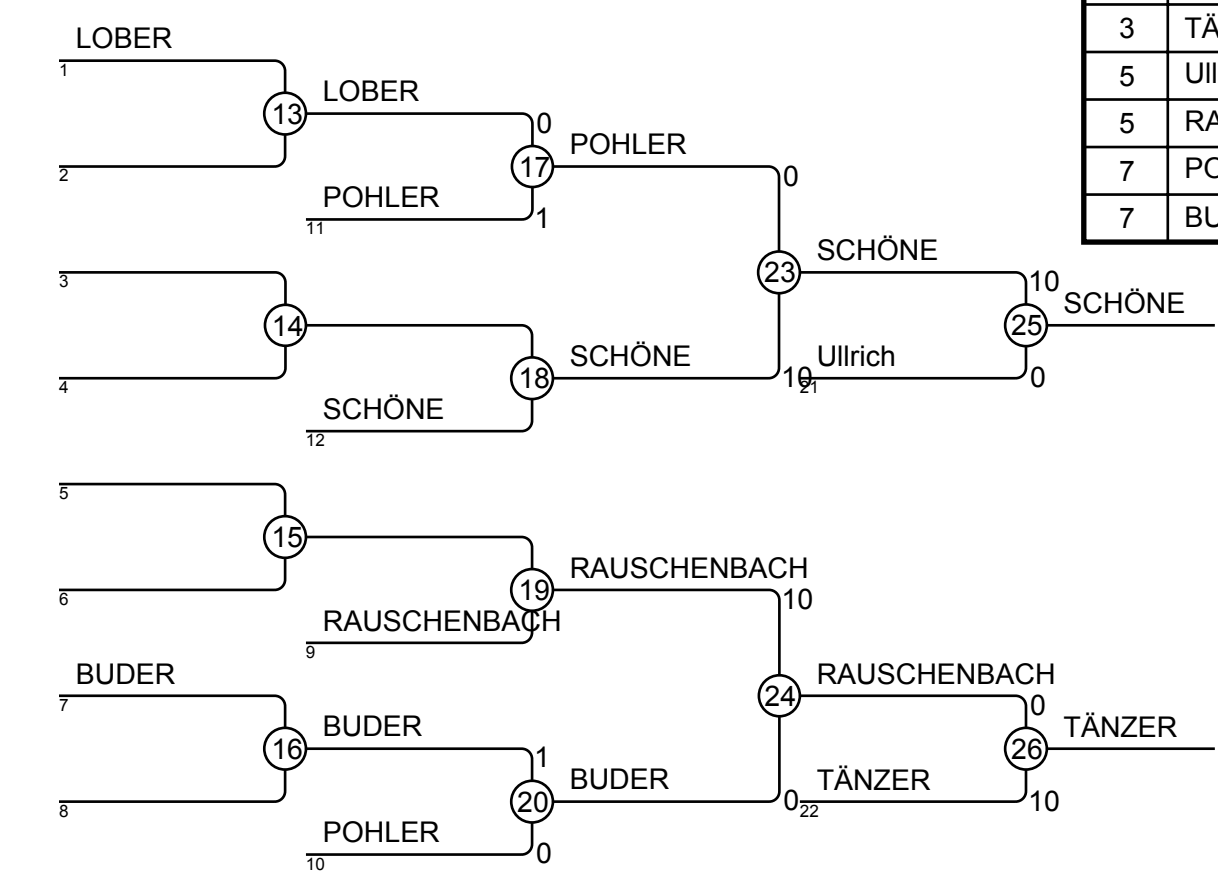

Ergebnisse

Platz	Name
1	HERTEL Darien, PSV Kamenz
2	EISOLD Paul, JSV Rammenau
3	SCHÖNE Lucas, BC Radeberg
3	TÄNZER Aaron, JSV Rammenau
5	Ullrich Billy, SSV Heidenau
5	RAUSCHENBACH Nico, JV Coswig
7	POHLER Christoph, JV Coswig
7	BUDER Leif, SG Weixdorf