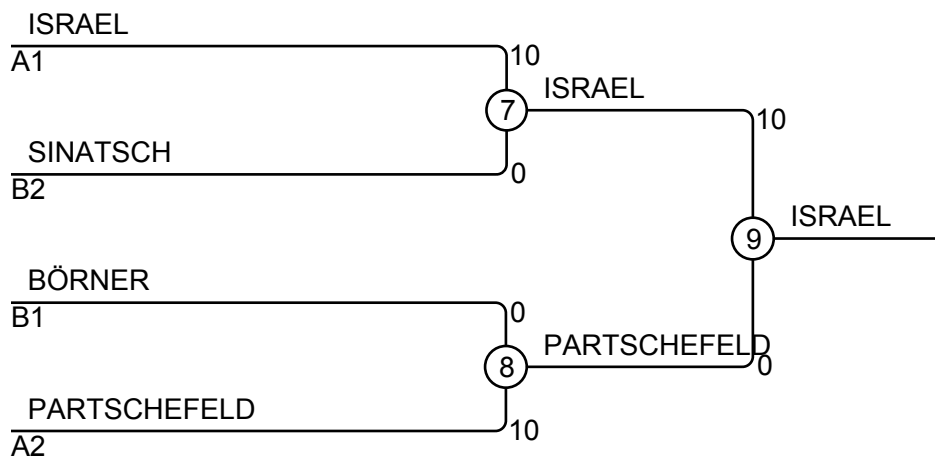

Challenge-Cup 12.11.2016 Kamenz U14 mnl -43kg

Kämpfer: 6

Kämpfer A

Nr	Name	Verein	1	2	3	Siege	Pkt	Platz
1	ISRAEL Kevin	SSV Heidenau		1	10	2	11	1
2	SCHLECHT Felix	PSC Bautzen				0	0	3
3	PARTSCHEFELD Neo	CPSC Budo		10		1	10	2

Kampf A

Kampf	Weiß	Blau	Ergebnis	Zeit
1	ISRAEL Kevin	1 2 SCHLECHT Felix	1 - 0	5:00
3	ISRAEL Kevin	1 3 PARTSCHEFELD Neo	10 - 0	1:20
5	SCHLECHT Felix	2 3 PARTSCHEFELD Neo	0 - 10	1:06

Kämpfer B

Nr	Name	Verein	4	5	6	Siege	Pkt	Platz
4	SINATSCH Luca	PSV Kamenz			1	1	1	2
5	BÖRNER Nicolas	CPSC Budo	1		5	2	6	1
6	RUDOLPH Felix	JSV Rammenau				0	0	3

Kampf B

Kampf	Weiß	Blau	Ergebnis	Zeit
2	SINATSCH Luca	4 5 BÖRNER Nicolas	0 - 1	3:00
4	SINATSCH Luca	4 6 RUDOLPH Felix	1 - 0	3:00
6	BÖRNER Nicolas	5 6 RUDOLPH Felix	5 - 0	3:00

Ergebnisse

Platz	Name
1	ISRAEL Kevin, SSV Heidenau
2	PARTSCHEFELD Neo, CPSC Budo
3	SINATSCH Luca, PSV Kamenz
3	BÖRNER Nicolas, CPSC Budo