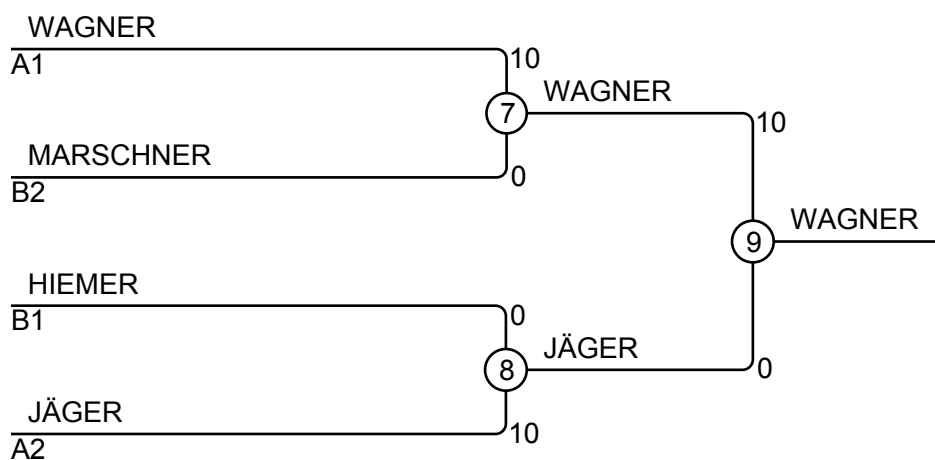

Kämpfer: 6

Kämpfer A

Nr	Name	Verein	1	2	3	Siege	Pkt	Platz
1	TIPPMANN Isabell	TSV 1862 Schildau				0	0	3
2	JÄGER Vivia	HSG Turbine Zittau	10			1	10	2
3	WAGNER Annalena	PSV Freital	10	7		2	17	1

Kampf A

Kampf	Weiß	Blau	Ergebnis	Zeit
1	TIPPMANN Isabell	JÄGER Vivia	0 - 10	0:17
3	TIPPMANN Isabell	WAGNER Annalena	0 - 10	0:15
5	JÄGER Vivia	WAGNER Annalena	0 - 7	3:00

Kämpfer B

Nr	Name	Verein	4	5	6	Siege	Pkt	Platz
4	HIEMER Klara	TSV 1862 Schildau		5	10	2	15	1
5	SEIDEL Anna	SV DD Mitte				0	0	3
6	MARSCHNER Lucia	JSV Rammenau		10		1	10	2

Kampf B

Kampf	Weiß	Blau	Ergebnis	Zeit
2	HIEMER Klara	SEIDEL Anna	5 - 0	3:00
4	HIEMER Klara	MARSCHNER Lucia	10 - 0	1:51
6	SEIDEL Anna	MARSCHNER Lucia	0 - 10	1:46