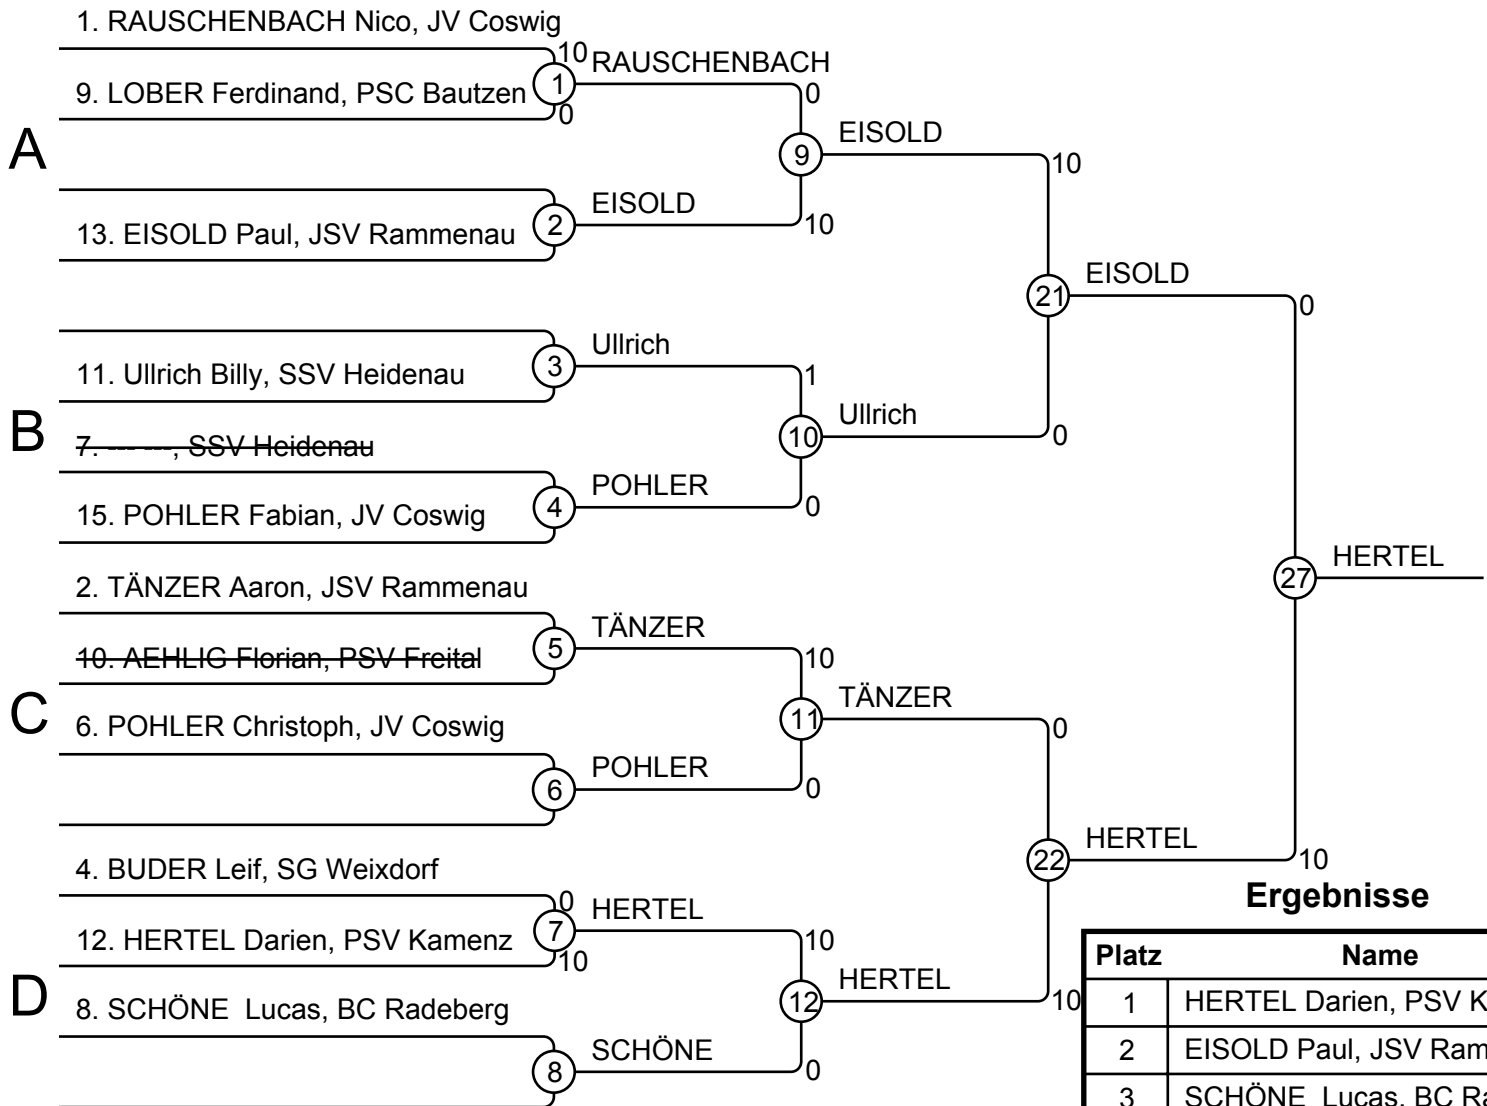

Challenge-Cup 12.11.2016 Kamenz U14 mnl -34kg

Kämpfer: 12