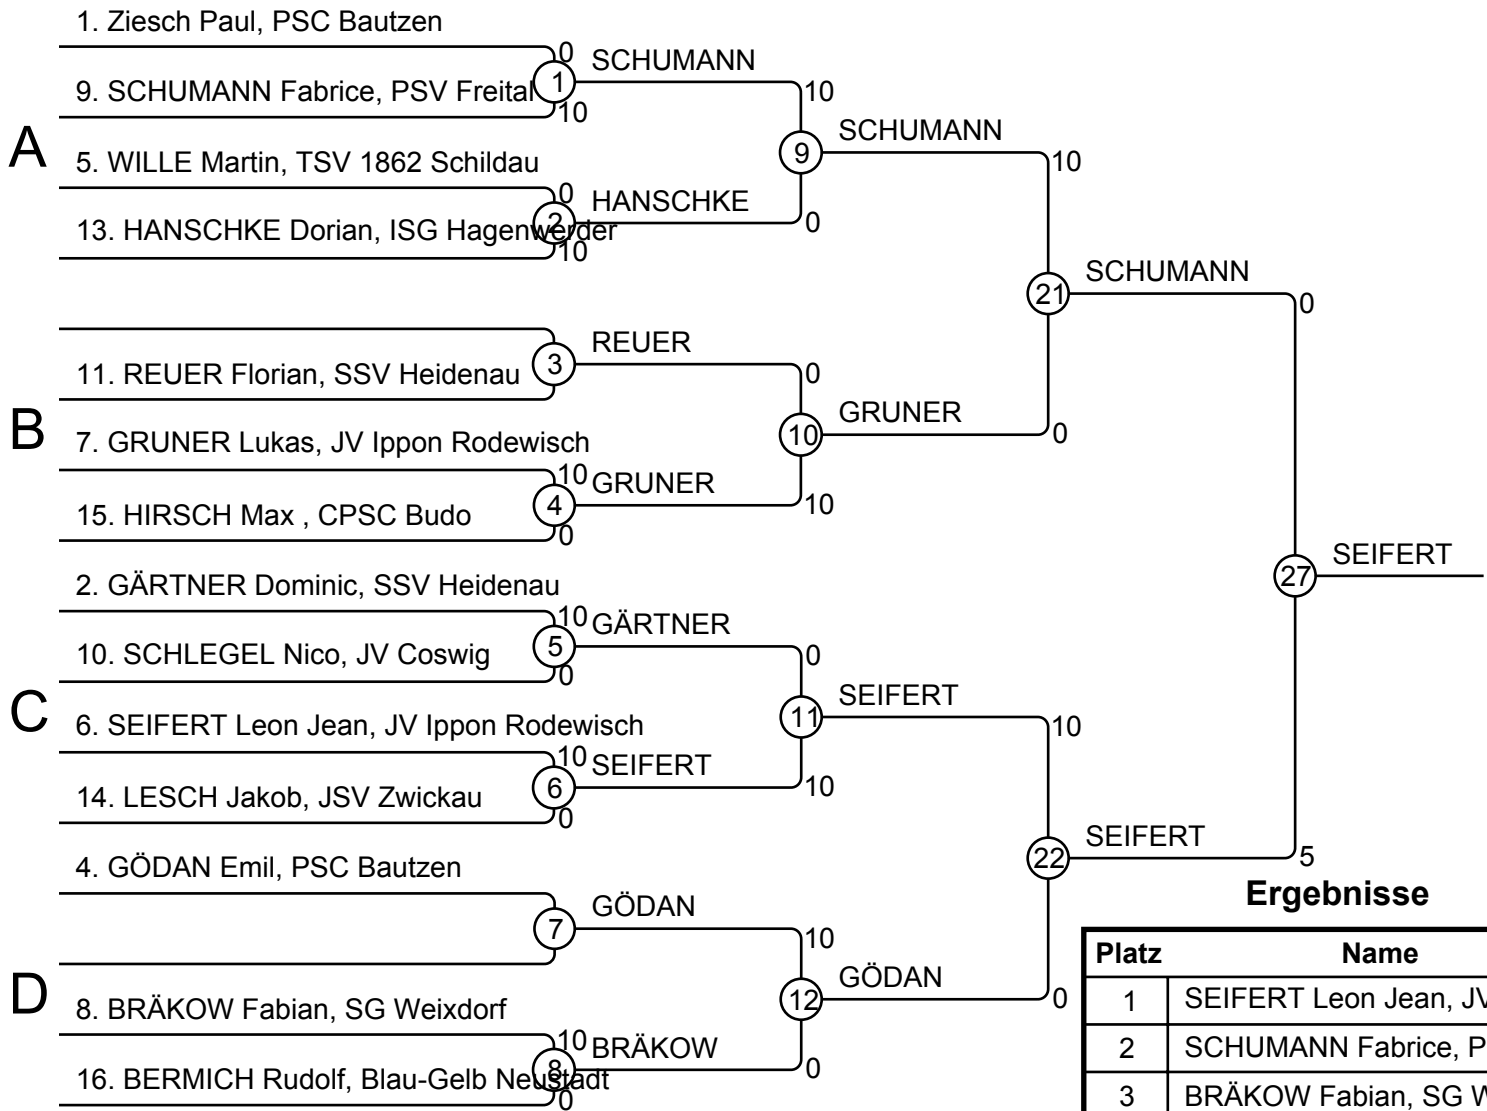

Challenge-Cup 12.11.2016 Kamenz U14 mnl -50kg

Kämpfer: 14

Ergebnisse

Platz	Name
1	SEIFERT Leon Jean, JV Ippon Rodewisch
2	SCHUMANN Fabrice, PSV Freital
3	BRÄKOW Fabian, SG Weixdorf
3	LESCH Jakob, JSV Zwickau
5	GRUNER Lukas, JV Ippon Rodewisch
5	GÖDAN Emil, PSC Bautzen
7	WILLE Martin, TSV 1862 Schildau
7	REUER Florian, SSV Heidenau