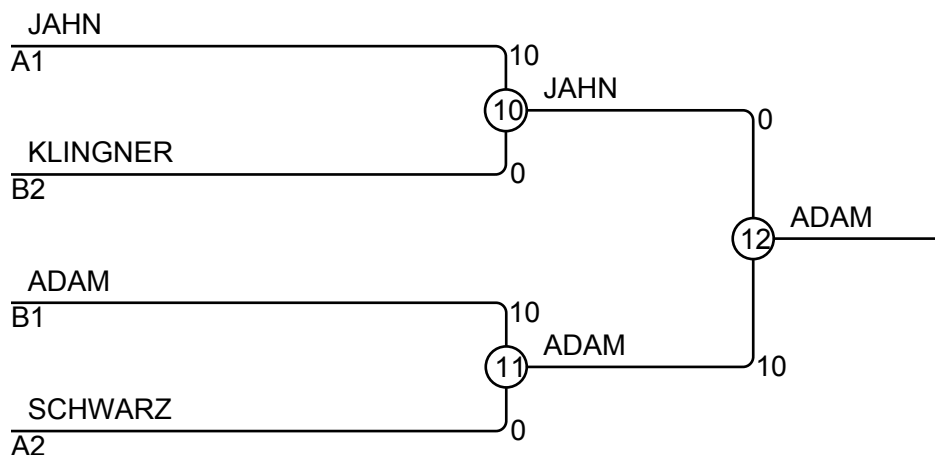

Challenge-Cup 12.11.2016 Kamenz U14 mnl +60kg

Kämpfer: 7

Kämpfer A

Nr	Name	Verein	1	2	3	4	Siege	Pkt	Platz
1	SAUER Maximilian	SSV Heidenau					0	0	4
2	SCHWARZ Jim	JSV Rammenau	10		10		2	20	2
3	KASPER Moritz	JSV Rammenau	10				1	10	3
4	JAHN Alexander	TSV 1862 Schildau	10	10	10		3	30	1

Kampf A

Kampf	Weiß	Blau	Ergebnis	Zeit
1	SAUER Maximilian	SCHWARZ Jim	0 - 10	0:54
2	KASPER Moritz	JAHN Alexander	0 - 10	0:09
4	SAUER Maximilian	KASPER Moritz	0 - 10	0:38
5	SCHWARZ Jim	JAHN Alexander	0 - 10	0:50
7	SAUER Maximilian	JAHN Alexander	0 - 10	0:13
8	SCHWARZ Jim	KASPER Moritz	10 - 0	1:32

Kämpfer B

Nr	Name	Verein	5	6	7	Siege	Pkt	Platz
5	KLINGNER Leonard	JSV Rammenau		10		1	10	2
6	RODER Tim	JC Crimmitschau				0	0	3
7	ADAM Erwin	JV Ippon Rodewisch	10	10		2	20	1

Kampf B

Kampf	Weiß	Blau	Ergebnis	Zeit
3	KLINGNER Leonard	RODER Tim	10 - 0	0:12
6	KLINGNER Leonard	ADAM Erwin	0 - 10	0:22
9	RODER Tim	ADAM Erwin	0 - 10	0:36

Ergebnisse

Platz	Name
1	ADAM Erwin, JV Ippon Rodewisch
2	JAHN Alexander, TSV 1862 Schildau
3	KLINGNER Leonard, JSV Rammenau
3	SCHWARZ Jim, JSV Rammenau