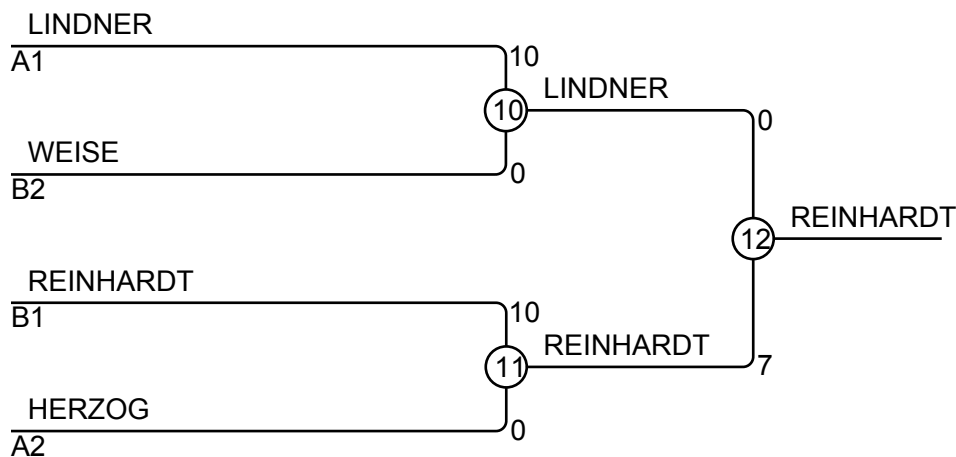

Challenge-Cup 12.11.2016 Kamenz U14 mnl -55kg

Kämpfer: 7

Kämpfer A

Nr	Name	Verein	1	2	3	4	Siege	Pkt	Platz
1	LESCH Simon	JSV Zwickau				10	1	10	3
2	HERZOG Sebastian	JV Görlitz	5			10	2	15	2
3	LINDNER Moritz	TSV 1886 Lichtenberg	10	10		10	3	30	1
4	HOLSCHKE Lennart	SSV Heidenau					0	0	4

Kampf A

Kampf	Weiß	Blau	Ergebnis	Zeit
1	LESCH Simon	HERZOG Sebastian	0 - 5	3:00
2	LINDNER Moritz	HOLSCHKE Lennart	10 - 0	1:59
4	LESCH Simon	LINDNER Moritz	0 - 10	3:00
5	HERZOG Sebastian	HOLSCHKE Lennart	10 - 0	0:18
7	LESCH Simon	HOLSCHKE Lennart	10 - 0	2:00
8	HERZOG Sebastian	LINDNER Moritz	0 - 10	0:53

Kämpfer B

Nr	Name	Verein	5	6	7	Siege	Pkt	Platz
5	WEISE Ralph	PSC Bautzen		10		1	10	2
6	HACHE Emil	SG Weixdorf				0	0	3
7	REINHARDT Malte	JV Ippon Rodewisch	10	10		2	20	1

Kampf B

Kampf	Weiß	Blau	Ergebnis	Zeit
3	WEISE Ralph	HACHE Emil	10 - 0	1:11
6	WEISE Ralph	REINHARDT Malte	0 - 10	1:07
9	HACHE Emil	REINHARDT Malte	0 - 10	0:36

Ergebnisse

Platz	Name
1	REINHARDT Malte, JV Ippon Rodewisch
2	LINDNER Moritz, TSV 1886 Lichtenberg
3	WEISE Ralph, PSC Bautzen
3	HERZOG Sebastian, JV Görlitz