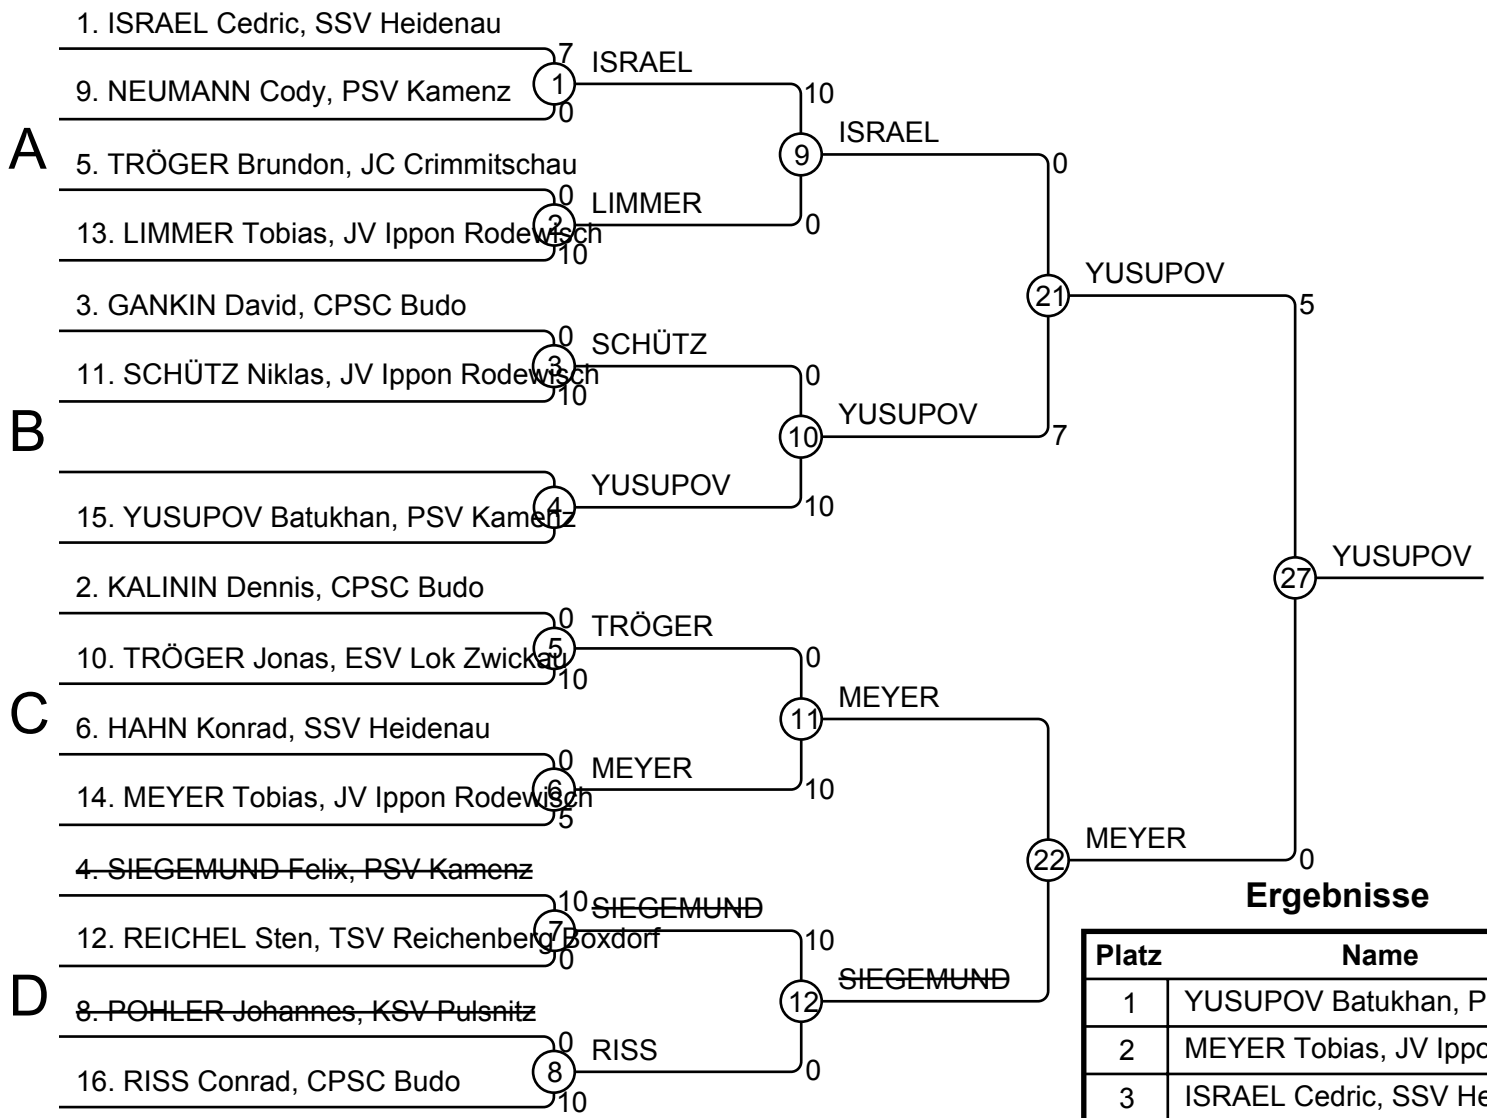

Challenge-Cup 12.11.2016 Kamenz U14 mnl -40kg

Kämpfer: 15