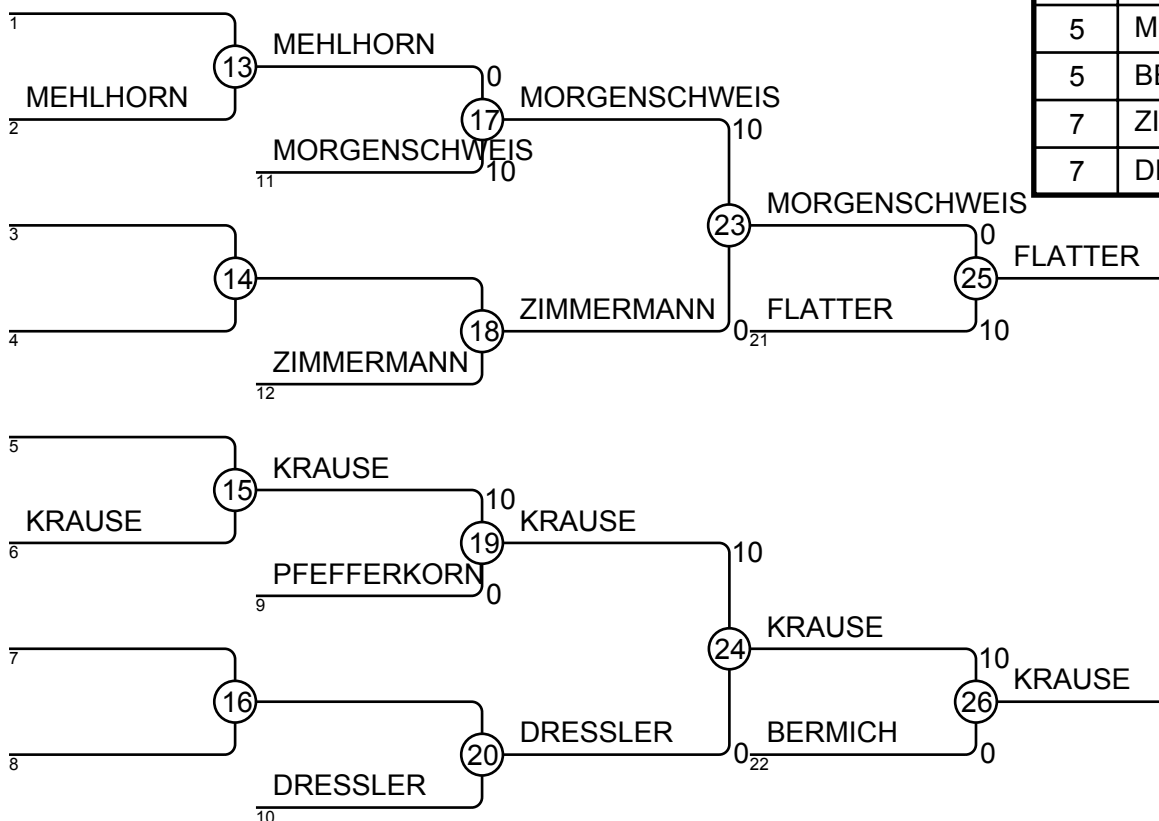

Ergebnisse

Platz	Name
1	SCHOLZ Marcel, PSV Plauen
2	KITTEL Tom, SV Holzhausen
3	FLATTER Karl, CPSC Budo
3	KRAUSE Frederik, TSV Reichenberg
5	MORGENSCHWEIS Leonard, SG Weixdorf
5	BERMICH Konrad, Blau-Gelb Neustadt
7	ZIMMERMANN Toni, JV Coswig
7	DRESSLER Nino, JSV Rammenau