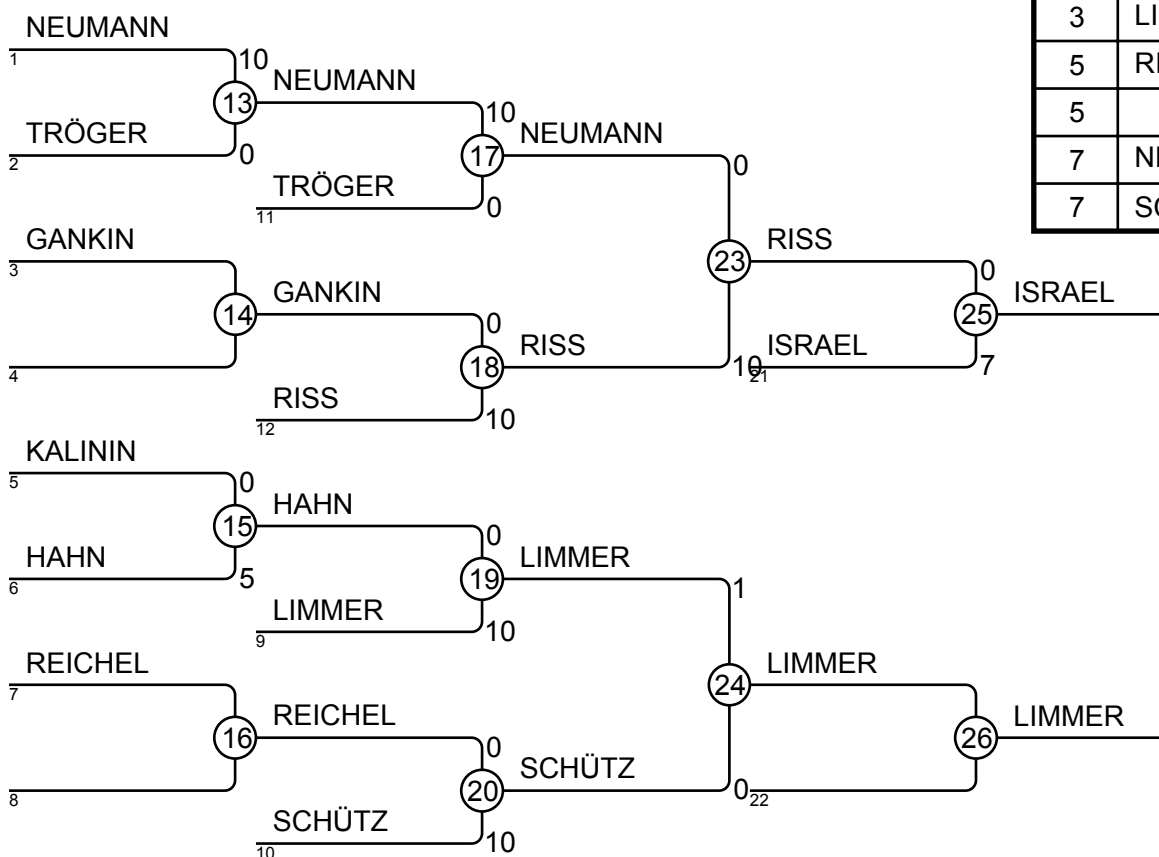

Ergebnisse

Platz	Name
1	YUSUPOV Batukhan, PSV Kamenz
2	MEYER Tobias, JV Ippon Rodewisch
3	ISRAEL Cedric, SSV Heidenau
3	LIMMER Tobias, JV Ippon Rodewisch
5	RISS Conrad, CPSC Budo
5	
7	NEUMANN Cody, PSV Kamenz
7	SCHÜTZ Niklas, JV Ippon Rodewisch